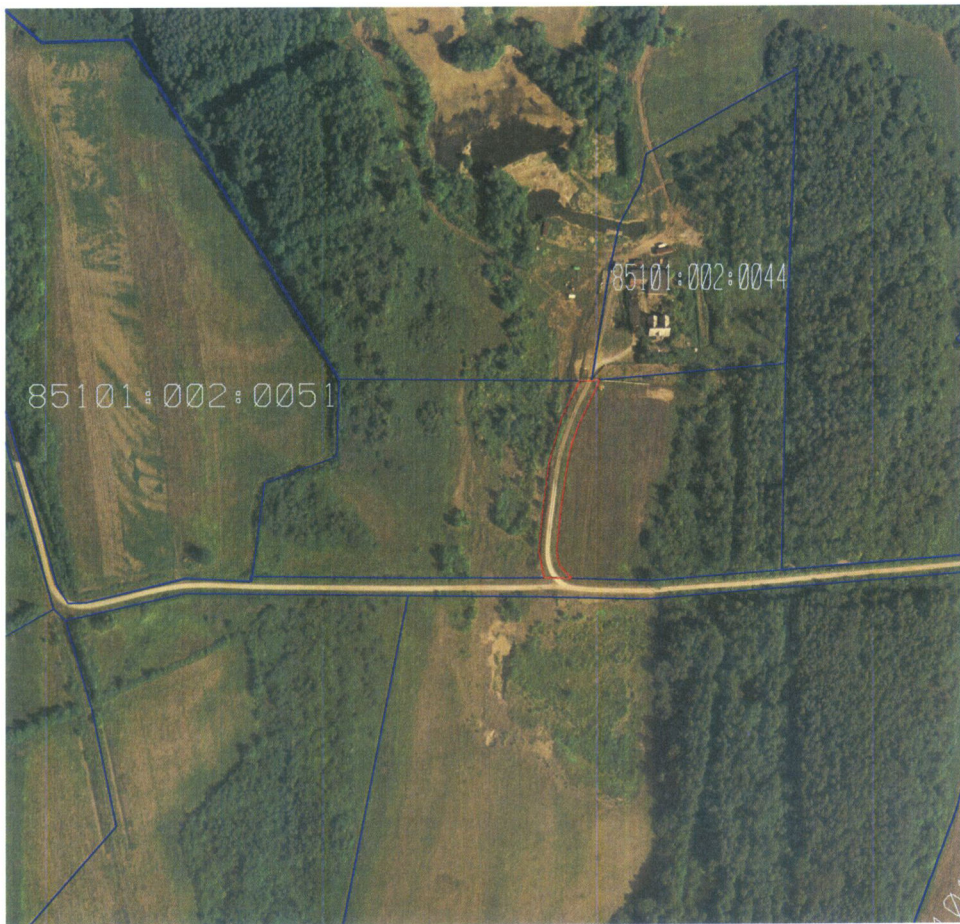

Maakorraldaja Maarika Anger

ASENDIPLAAN
Alusplaani nr 65.814
Vaivara vald Vaivara küla,
Vindi tee
M 1:2 000
Tee pikkus ca 133 m

Leppemärgid:

Tee
Registreeritud katastriüksus
Koostas: 18.11.2013

Maakorraldaja Maarika Anger

ASENDIPLAAN
Alusplaani nr 65.814
Vaivara vald Sinimäe alevik,
Karjaste tee
M 1:5 000
Tee pikkus ca 400 m

Leppemärgid:

Tee
Registreeritud katastriüksus
Koostas: 18.11.2013

Maakorraldaja Maarika Anger

ASENDIPLAAN
Alusplaani nr 65.922
Vaivara vald Laagna küla,
MOONI TEE
M 1:5 000
Tee pikkus ca 140 m

Tee
Registreeritud katastriüksus
Koostas: 18.11.2013

Maakorraldaja Maarika Anger

ASENDIPLAAN
Alusplaani nr 65.931
Vaivara vald Tõrvajõe küla,
Puki tee
M 1:2 000
Tee pikkus ca 47 m

Leppemärgid:

Tee
Registreeritud katastriüksus
Koostas: 18.11.2013

Lisa 8

ASENDIPLAAN
Alusplaani nr 65.824
Vaivara vald Soldina küla,
POKU TEE
M 1:5 000
Tee pikkus ca 845 m

Leppemärgid:
Tee
Registreeritud katastriüksus
Koostas: 18.11.2013
Maakorraldaja Maarika Anger

LISA 7